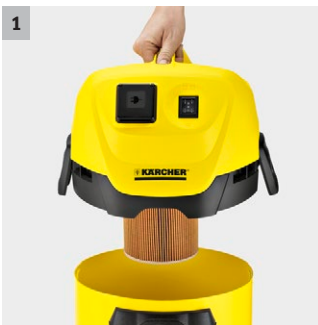

## WD 3 P

Hendig og kompakt m/ robust 17 L plastbeholder, patronfilter, 2 m sugeslange til renhold i bil, entré, kjeller, verksted/hobbyrom, og oppsug av små mengder væske. Uttak for elverktøy.

**1 Patronfilter**

- For oppsuging av vått og tørt uten bytte av filter

**2 Innovativt munnstykke og sugeslange**

- For perfekte rengjøringsresultat ved tørt, vått fin og grov skitt
- For praktisk og fleksibel støvsuging.

**3 Avtakbart håndtak**

- Mulighet for feste av ulike dyser direkte på sugeslangen.
- For enkel støvsuging i trange områder.

**4 Strømuttak med automatisk av/på-bryter for elektroverktøy.**

- Skitt etter planering, saging og sliping fjernes raskt og enkelt.
- Sugeenheten slås automatisk av og på via elektroverktøyet.

## WD 3 P

- Stikkontakt med automatisk på / av-bryter for arbeid med elektroverktøy
- Praktisk blåsefunksjon