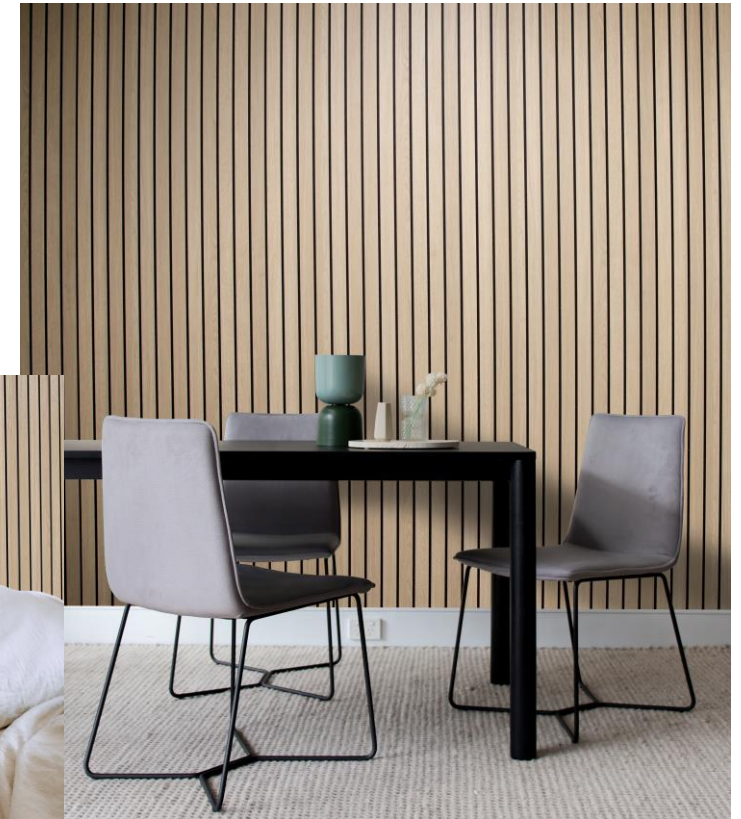

DECO - SPILEPANEL

DECO **Spilepanel** er sort gjennomfarget MDF plater med folierte dekor på toppen. Denne er frest ut som spiler i bredden 40mm

Platene får du i forskjellige utførelser, med samme bredde på spilene.

Vegg: Plater a12x616x2390/2740 mm, med not & fjær på langsiden

Tak: Bord a 12x195x2390mm, med not & fjær 4-sider

Dekorer:

- Oak Grafitt
- Oak Vanilla Oak
- Exquisite Walnut
- White