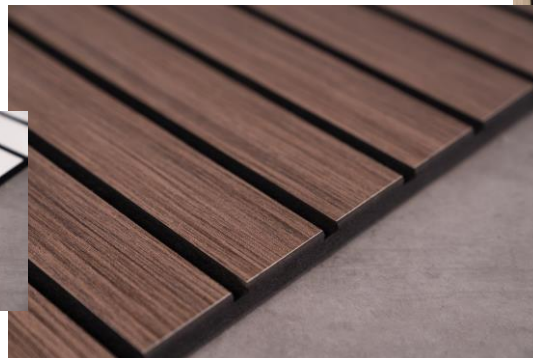

DECO - SPILEPANEL

DECO **Spilepanel** er sort gjennomfarget MDF plater med folierte dekor på toppen. Denne er frest ut som spiler i bredden 40mm

Platene får du i forskjellige utførelser, med samme bredde på spilene.

Vegg: Plater a12x616x2390/2740 mm, med not & fjær på langsiden

Tak: Bord a 12x195x2390mm, med not & fjær 4-sider

Dekorer:

- Oak Grafitt
- Oak Vanilla Oak
- Exquisite Walnut
- White