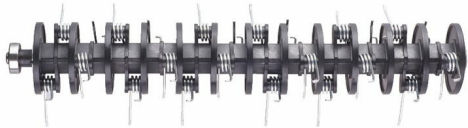

RAC821 | Plenluffer festetilbehør

- Plenluffer festeanlegg penetrerer jorden med små hull for å la luft, vann og næringsstoffer komme ned til gressrøttene

Leveres i

Kartong
