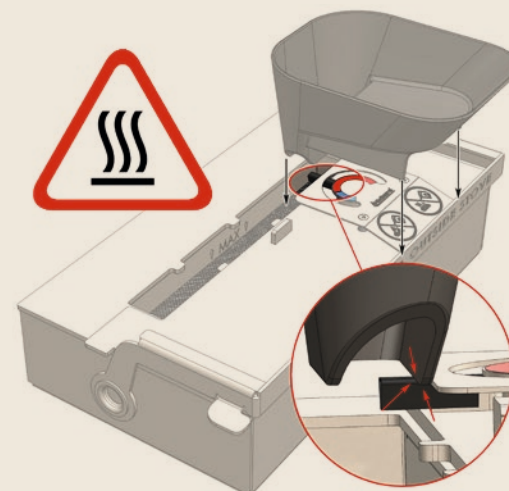

Aduro B2 med åpen front

Tenn opp med ro i sinnet

Vi ønsker på skape en trygg og sikker brukeropplevelse. Påfyllingen er enkel med den inkluderte trakten. Selve brenneren er utstyrt med keramiske fibre som absorberer bioetanol som en svamp – som igjen gjør at det er enkelt og trygt å tenne opp.

Vårt patentsøkte påfyllingssystem, Aduro Bio-Safe, forhindrer all påfylling av bioetanol når peisen er i bruk eller er varm, fordi den varmfølsomme fjæren blokkerer åpningen slik at det ikke er mulig å sette trakten på plass. Det gjør at det er trygt å bruke en Aduro biopeis.

Aduros biopeiser har gått gjennom omfattende sikkerhetstester, og er testet i henhold til europeisk standard EN16647:2015.

Ta hyggen med ut
Aduro B1 med glass på tre sider

Velg din favoritt

Den runde biopeisen kommer i to varianter som alle kan kombineres fritt med dekorative eikebein, metallfot eller et veggbeslag for oppheng på veggen. Plasser biopeisen akkurat der du ønsker. Den kan også flyttes hvis du skulle ønske det.

Mål (Ø x H x D)	48 x 47,65 x 35,05 cm
Vekt, peis	26 kg
Avstand til brennbart materiale bak peis	2 cm (gjelder ikke ved veggmontering)
Avstand til brennbart materiale på sidene	15 cm
Avstand til brennbart materiale over peis	20 cm
Veggmontering	Skal bare monteres på en ikke-brennbar vegg
Materiale, peis og brenner	Pulverlakkert/rustfritt stål
Materiale, påfyllingstrakt	Resirkulert plast fra danske husholdninger
Kapasitet, brenner	1,2 L (vi anbefaler 1 L)
Varmeeffekt	1,8-3 kW
Brennetid	3-4 timer
Minimum romstørrelse	80 m ³
Anbefalt type bioetanol	Standard UN:1170, 93-96,5 %