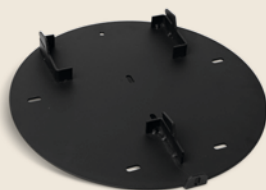

Aduros biopeiser har gått gjennom omfattende sikkerhetstester, og er testet i henhold til europeisk standard EN16647:2015.

Ta hyggen med ut
Aduro B1 med glass på tre sider

Velg din favoritt

Den runde biopeisen kommer i to varianter som alle kan kombineres fritt med dekorative eikebein, metallfot eller et veggbeslag for oppheng på veggen. Plasser biopeisen akkurat der du ønsker. Den kan også flyttes hvis du skulle ønske det.

Aduro B1
Glass på tre sider

Aduro B2
Åpen front

Metallfot

Veggbeslag

Eikebein

Aduro B2 på eikebein

Aduro B1 på eikebein
og veggbeslag

Spesifikasjoner for Aduro Biopeis