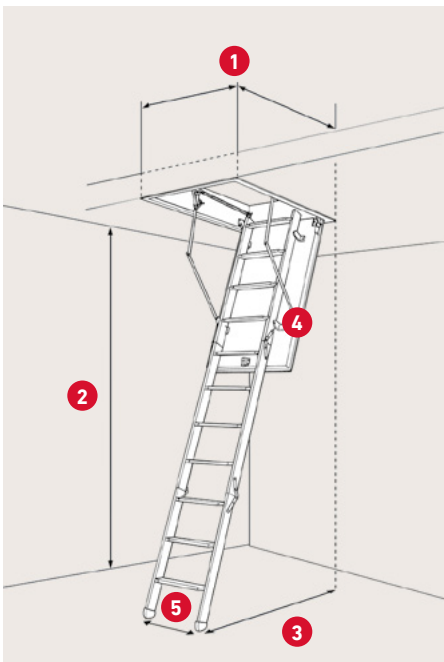

- » Perfekt för oisolerade rum.
- » Stegen har stabila, halksäkra steg av gran.
- » Stegen är färdigmonterad för enkel och fort installation av vindstrappa.

SPECIFIKATIONER

20 mm isolering

Max. höjd: 35,3 cm från botten av ramen till toppen av den avstängda stegen

Ram: Gran
Höjd: 11,5 cm
Tjocklek: 1,8 cm

Vanger: Gran
Bredd: 8,4 cm

3-delt steg med 12 steg i gran

Tjocklek luckblad: 26 mm
Brun och vit HDF 2 × 3 mm

Betjäningsstång medföljer

1 Varu-nr.	1022354
Karmyttermått	55 × 113 cm
Hålmått	57 × 115 cm

2 Takhöjd inkl. fötter vid 70°: 277,8 cm

3 Urladdning vid 70°: ca. 127 cm från baksida av ram

4 Fäller ut vid 70°: ca. 159 cm från baksida av ram

5 Steg bredd: 35,8 cm
Steg platt: 8,2 cm
Material: Gran

KOMPLETTERINGSKÖP