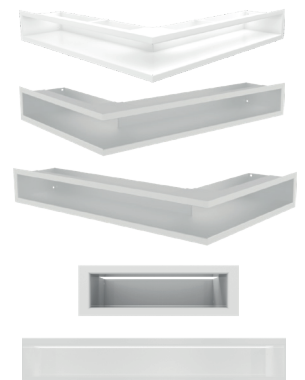

VENTIL SLIM HVIT

Varenr	Nobbnr	Mål	Beskrivelse	Areal - Luft
13332	55280846	560x560x90	Hjørne	484 cm²
13335	55281266	600x400x90	Hjørne venstre	412 cm²
13338	55281482	600x400x90	Hjørne høyre	412 cm²
13341	55281535	766x547x90	Hjørne venstre	600 cm²
13344	55281705	766x547x90	Hjørne høyre	600 cm²
13347	55281758	90x200	Rett	102 cm²
13350	55281883	90x400	Rett	222 cm²
13353	55282012	90x600	Rett	342 cm²
13356	55282042	90x800	Rett	462 cm²
13359	55282076	90x1000	Rett	582 cm²