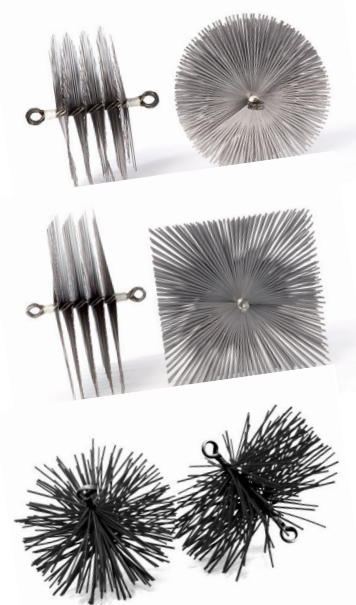

RØRBØRSTE MED ØYE I BEGGE ENDER

Varenr	Nobbnr	Mål	Beskrivelse
16214	25067471	Ø152	Stålbørste
16215	25067489	Ø180	Stålbørste
16216	25067497	Ø205	Stålbørste
16217	25067505	Ø215	Stålbørste
16218	25067513	230 x 230	Stålbørste for firkantet løp
16219	25067521	254 x 254	Stålbørste for firkantet løp
16220	25067539	180 x 180	Stålbørste for firkantet løp
16233	42897661	Ø150	Plastbørste for stålrør
16234	42897676	Ø125	Plastbørste for stålrør
16236	43882765	Ø130	Plastbørste for stålrør
16237	46611486	Ø180	Plastbørste for stålrør
16238	46611581	Ø200	Plastbørste for stålrør