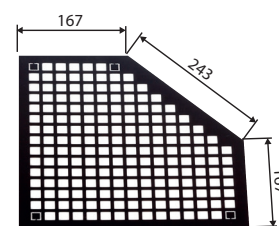

TOPPRIST

Varenr	Nobbnr	Mål (Utvendig)	Beskrivelse	Areal - Luft
13240	25068107	320x360 (360x400)	Topprist sort	725 cm²
13241	25068305	320x360 (360x400)	Topprist hvit	725 cm²
13242	25068313	300x300 (340x340)	Topprist sort, kuttet hjørne	440 cm²
13243	25068321	300x300 (340x340)	Topprist hvit, kuttet hjørne	440 cm²
13244	25068339	400x295 (440x335)	Topprist sort	755 cm²
13245	25068347	400x295 (440x335)	Topprist hvit	755 cm²
13246	25068354	415x385 (455x425)	Topprist sort	990 cm²
13247	25068362	415x385 (455x425)	Topprist hvit	990 cm²